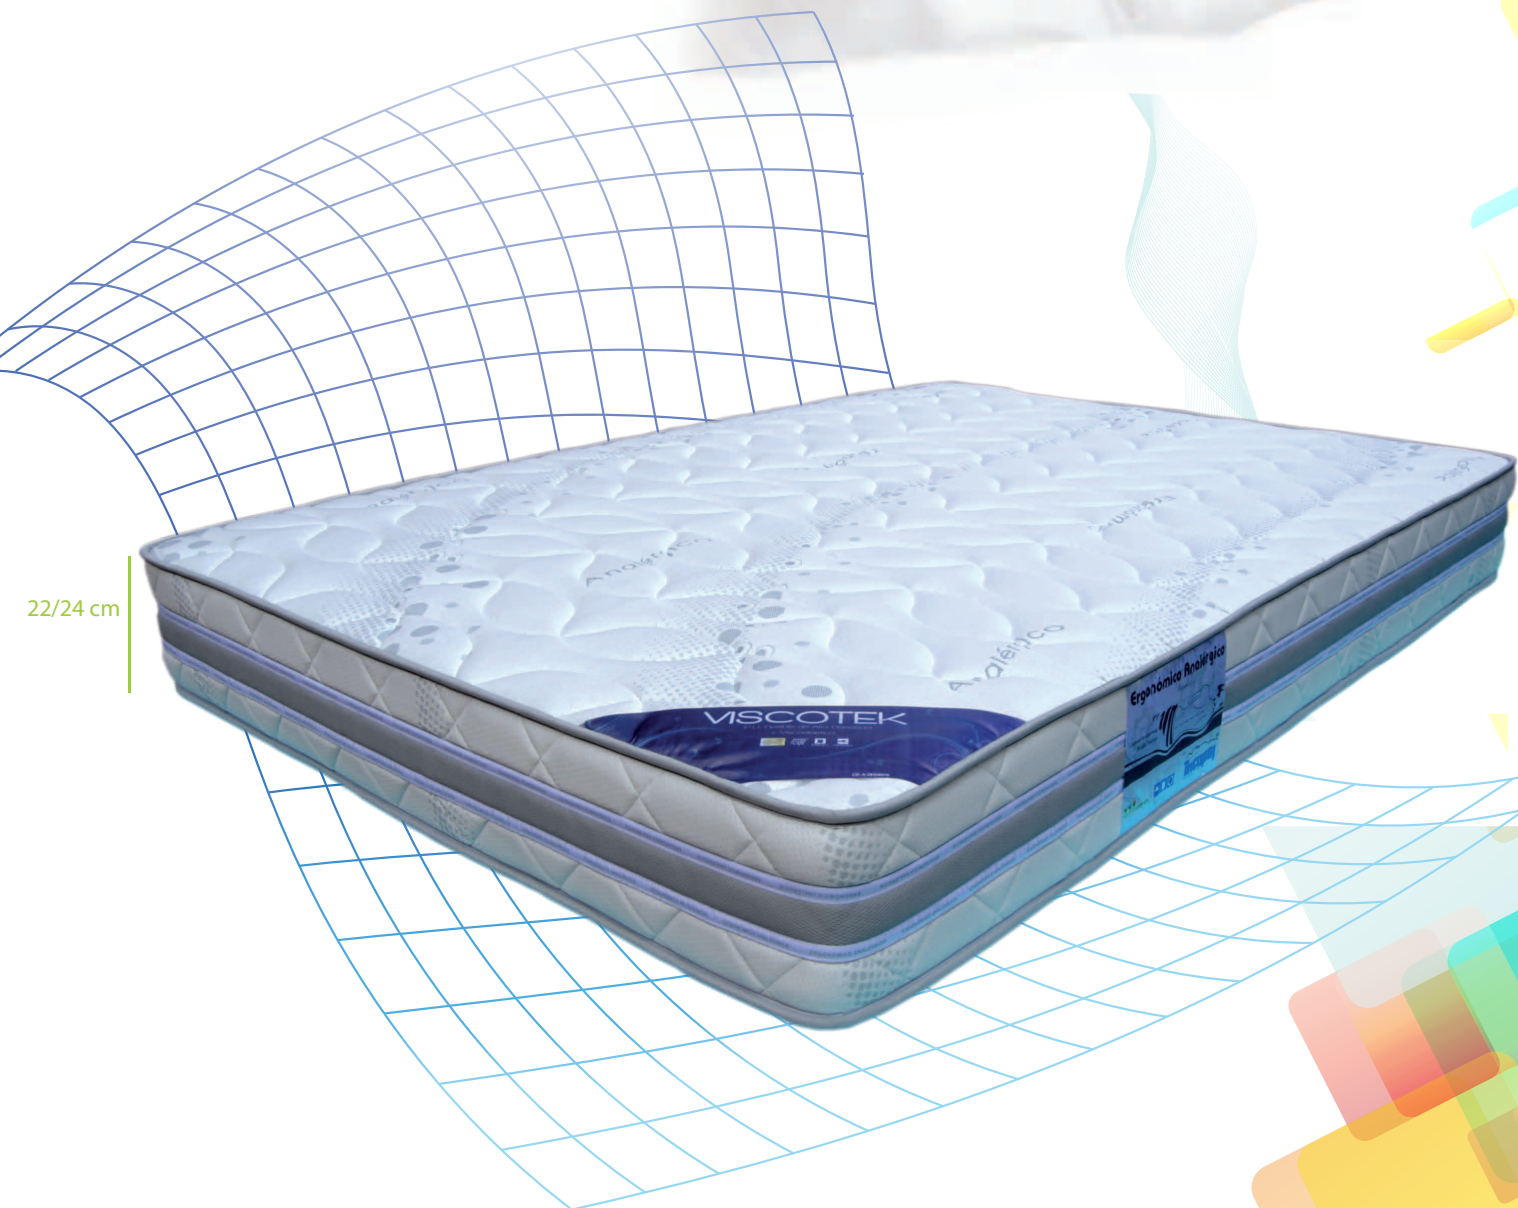

# MODELO ViscoSilver

22/24 cm

## Características

HR de Alta Densidad y Alta Recuperación.

Acolchado con fibra Analérgica, que actúa como regulador térmico.

Lamina de Viscoelástica de alta calidad.  
Tejido Stretch Suave.

Malla perimetral 3D extratranspirable.

Alturas disponibles: 22 cm y 24 cm.

  
desde 1965